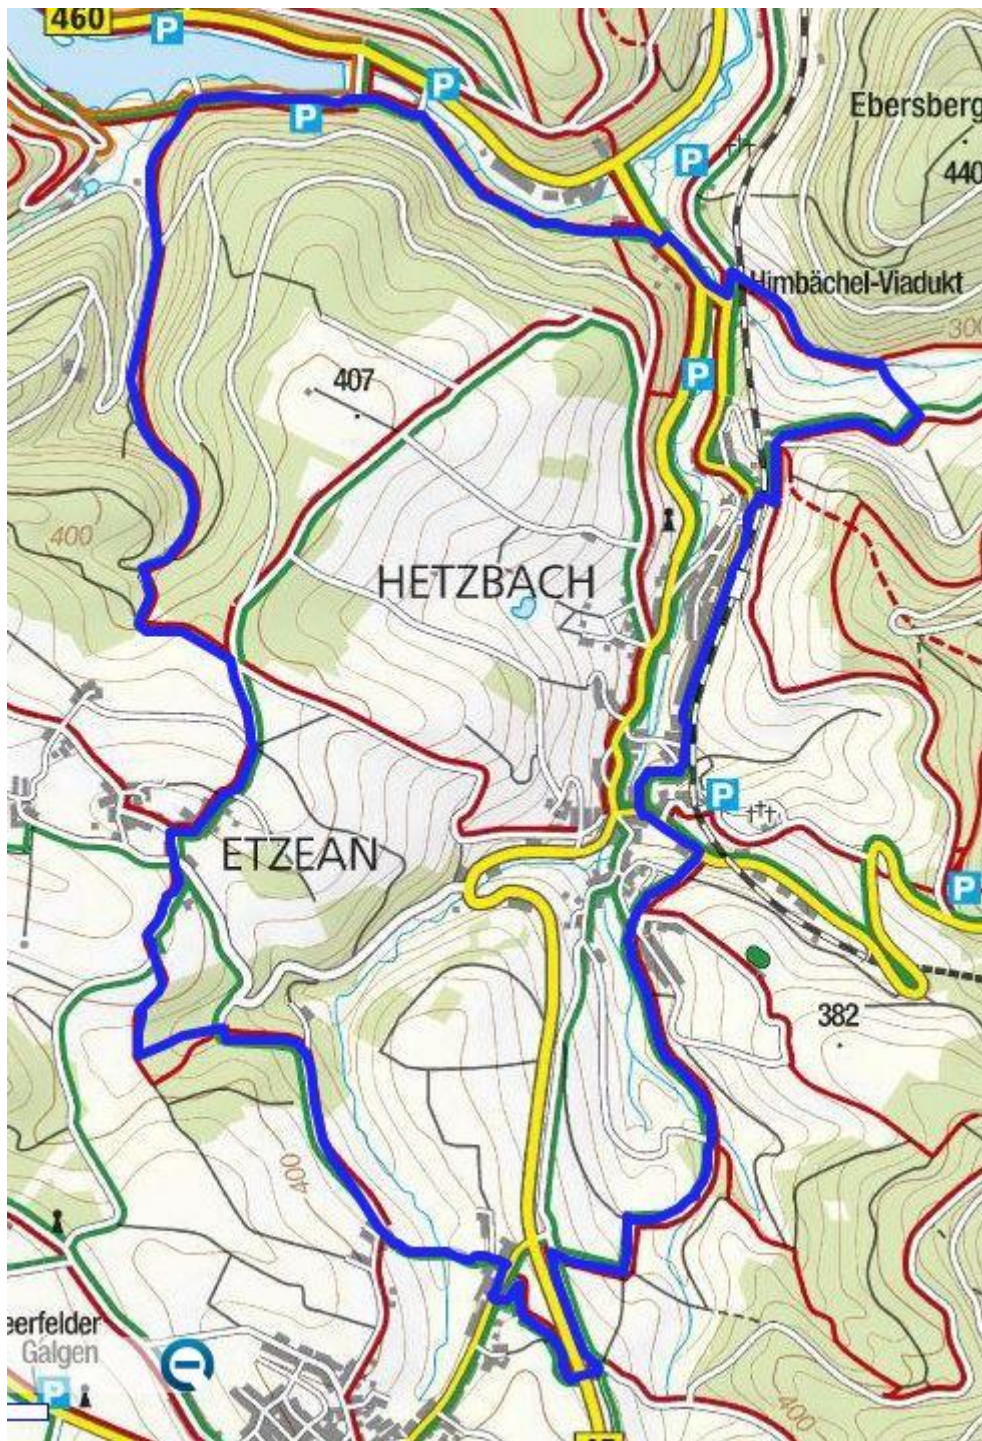

Es wurden drei schöne Wanderstrecken ausgewählt, die durch Wald und grüne
Fluren der Oberzent führen. Die Rundkurse betragen 4, 9 und 13 Kilometer.

Die kleine Strecke führt durch den Schlinggrund und zeichnet sich durch besondere
Familienfreundlichkeit aus.

Die beiden größeren Rundkurse verlaufen zunächst zusammen durch Hetzbach, unter dem
Himbächelviadukt durch und am Marbachstausee entlang in Richtung Etzean.
Nach dem ersten Verpflegungspunkt teilen sich nun die Strecken.

Die mittlere Strecke führt nun talwärts Richtung Hetzbach und zur Krähberghalle zurück.

Die lange Strecke führt durch Etzean in Richtung Beerfelden weiter. Durch die Walterbach, am alten
Klärwerk vorbei und kurz durch Beerfelden, wird die B45 diesmal unterquert und die zweite Rast ist
erreicht.

Anlage:

die Strecken sind ausgeschildert und farbig gekennzeichnet, Streckenpläne liegen an der Anmeldestelle (Startpunkt) zum Mitnehmen aus ! **Wanderstreckenauswahl**

kurze Strecke mit 4 km

mittlere Strecke mit 9 km