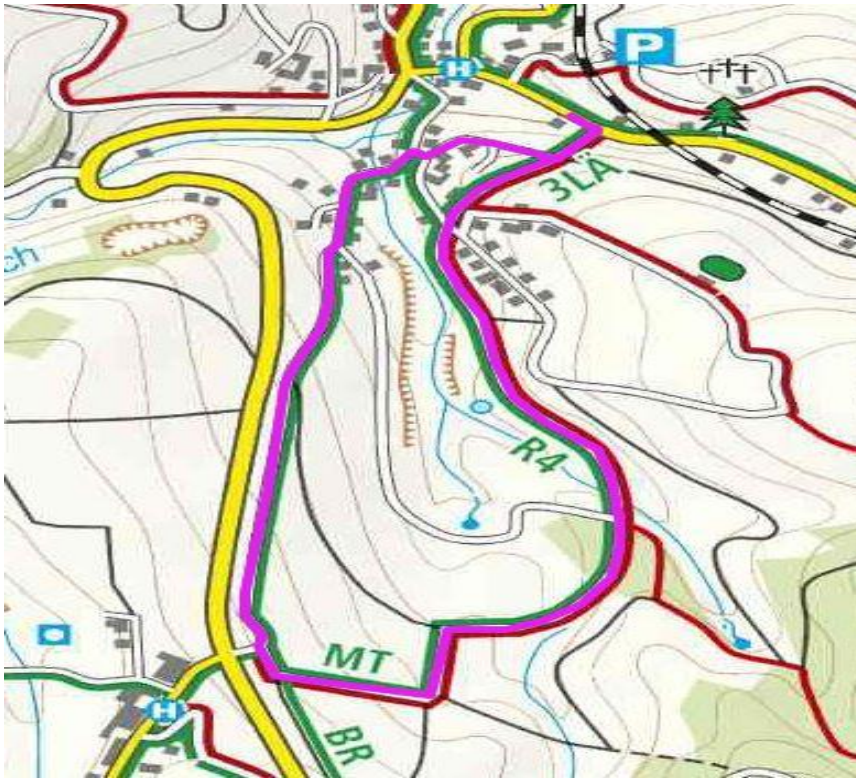

Es wurden drei schöne Wanderstrecken ausgewählt, die durch Wald und grüne
Fluren der Oberzent führen. Die Rundkurse betragen 4, 9 und 13 Kilometer.

Die kleine Strecke führt durch den Schlinggrund und zeichnet sich durch besondere
Familienfreundlichkeit aus.

Die beiden größeren Rundkurse verlaufen zunächst zusammen durch Hetzbach, unter dem
Himbächelviadukt durch und am Marbachstausee entlang in Richtung Etzean.
Nach dem ersten Verpflegungspunkt teilen sich nun die Strecken.

Anlage:

die Strecken sind ausgeschildert und farbig gekennzeichnet, Streckenpläne liegen an der Anmeldestelle (Startpunkt) zum Mitnehmen aus ! **Wanderstreckenauswahl**

kurze Strecke mit 4 km

mittlere Strecke mit 9 km